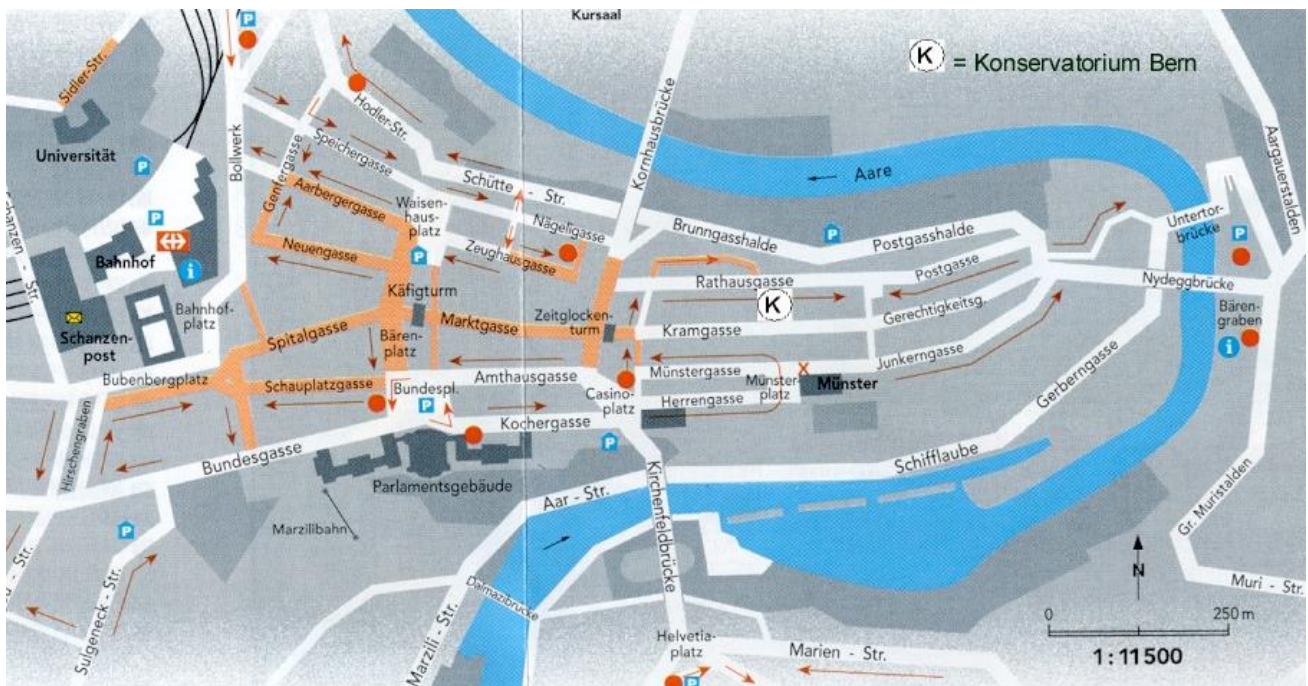

Parkplätze

Rathaus-Parking: ca. 3 Gehminuten

Bellevue-Parking (beim Casino): ca. 5 Gehminuten

Öffentliche Verkehrsmittel

15 Gehminuten ab Bahnhof Bern

Tramlinie 9: Richtung Guisanplatz

Bus Nr. 10: Richtung Ostermundigen